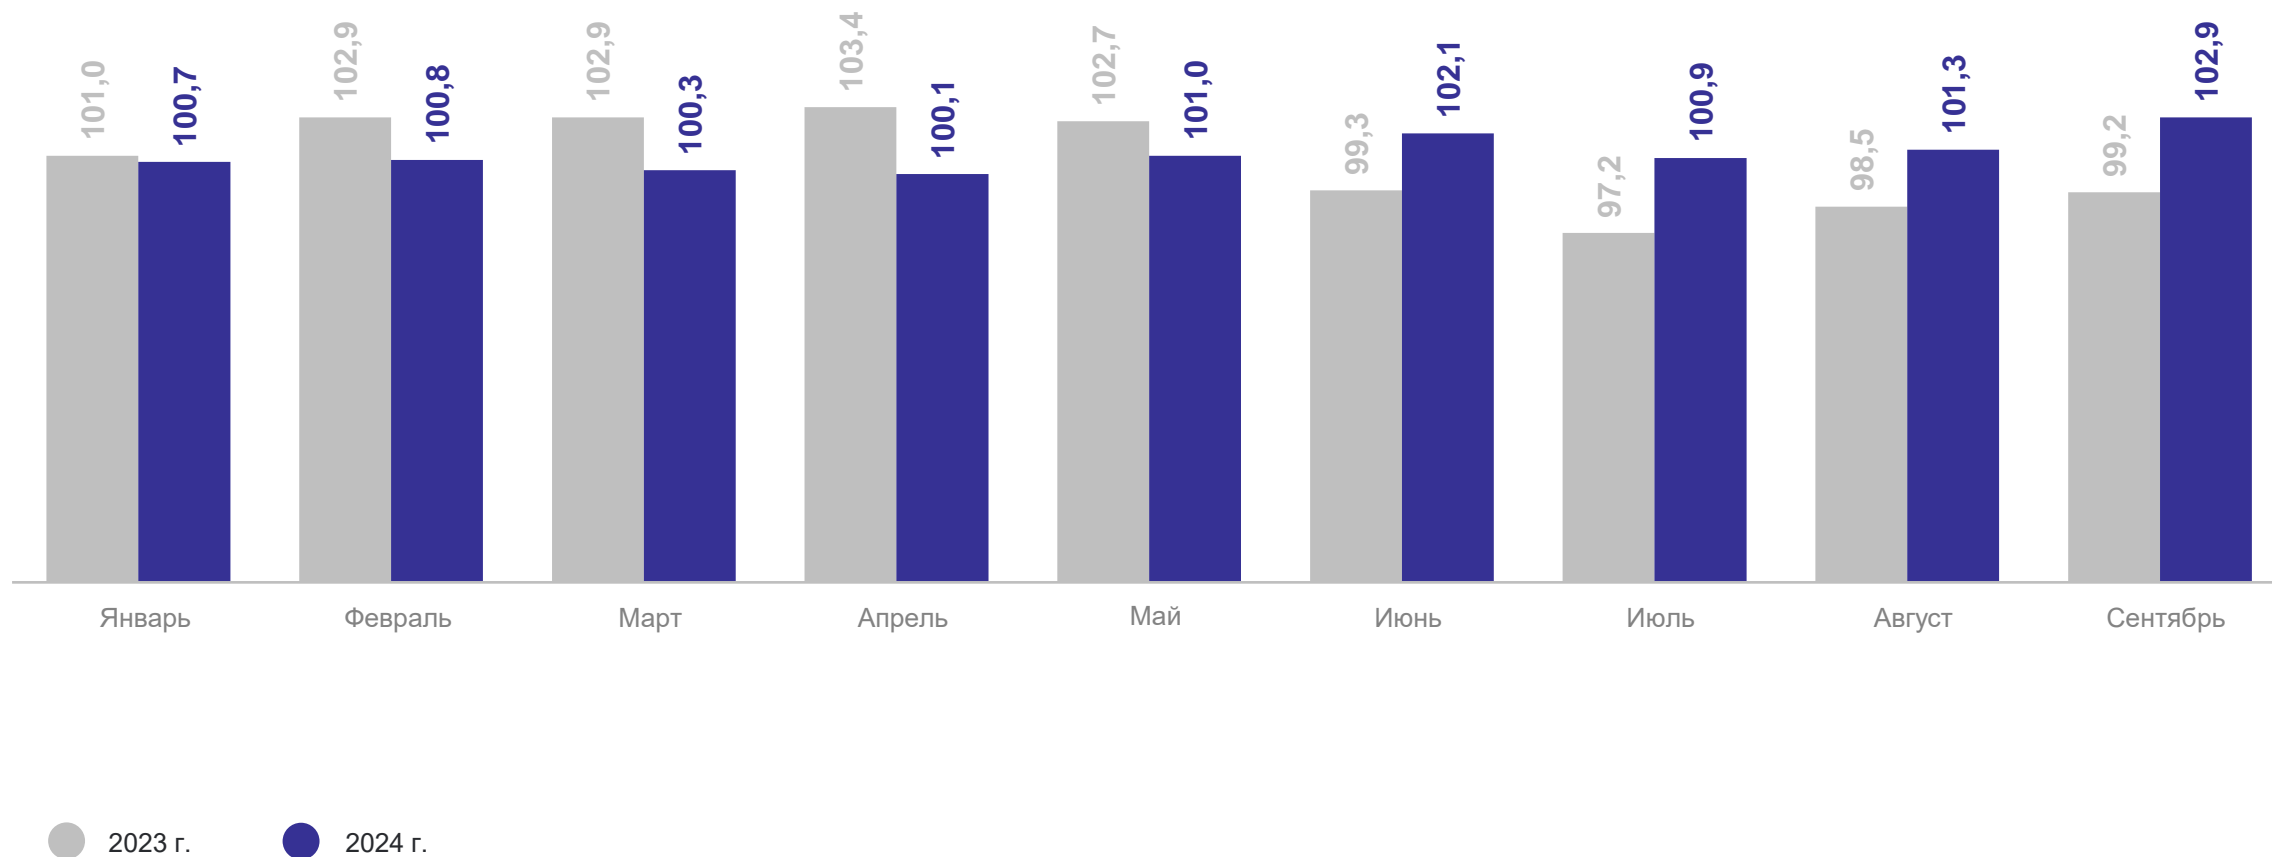

КАЛИНИНГРАДСТАТ

в % к предыдущему месяцу

ИНДЕКСЫ ЦЕН СЕЛЬСКОХОЗЯЙСТВЕННЫХ ПРОИЗВОДИТЕЛЕЙ НА ПРОДУКЦИЮ РАСТЕНИЕВОДСТВА

КАЛИНИНГРАДСТАТ

в % к декабрю предыдущего года

ИНДЕКСЫ ЦЕН СЕЛЬСКОХОЗЯЙСТВЕННЫХ ПРОИЗВОДИТЕЛЕЙ НА ПРОДУКЦИЮ РАСТЕНИЕВОДСТВА

КАЛИНИНГРАДСТАТ

Отдельные виды растениеводства, сентябрь 2024 г. в % к августу 2024 г.

ИНДЕКСЫ ЦЕН СЕЛЬСКОХОЗЯЙСТВЕННЫХ ПРОИЗВОДИТЕЛЕЙ НА ПРОДУКЦИЮ ЖИВОТНОВОДСТВА

КАЛИНИНГРАДСТАТ

в % к предыдущему месяцу

ИНДЕКСЫ ЦЕН СЕЛЬСКОХОЗЯЙСТВЕННЫХ ПРОИЗВОДИТЕЛЕЙ НА ПРОДУКЦИЮ ЖИВОТНОВОДСТВА