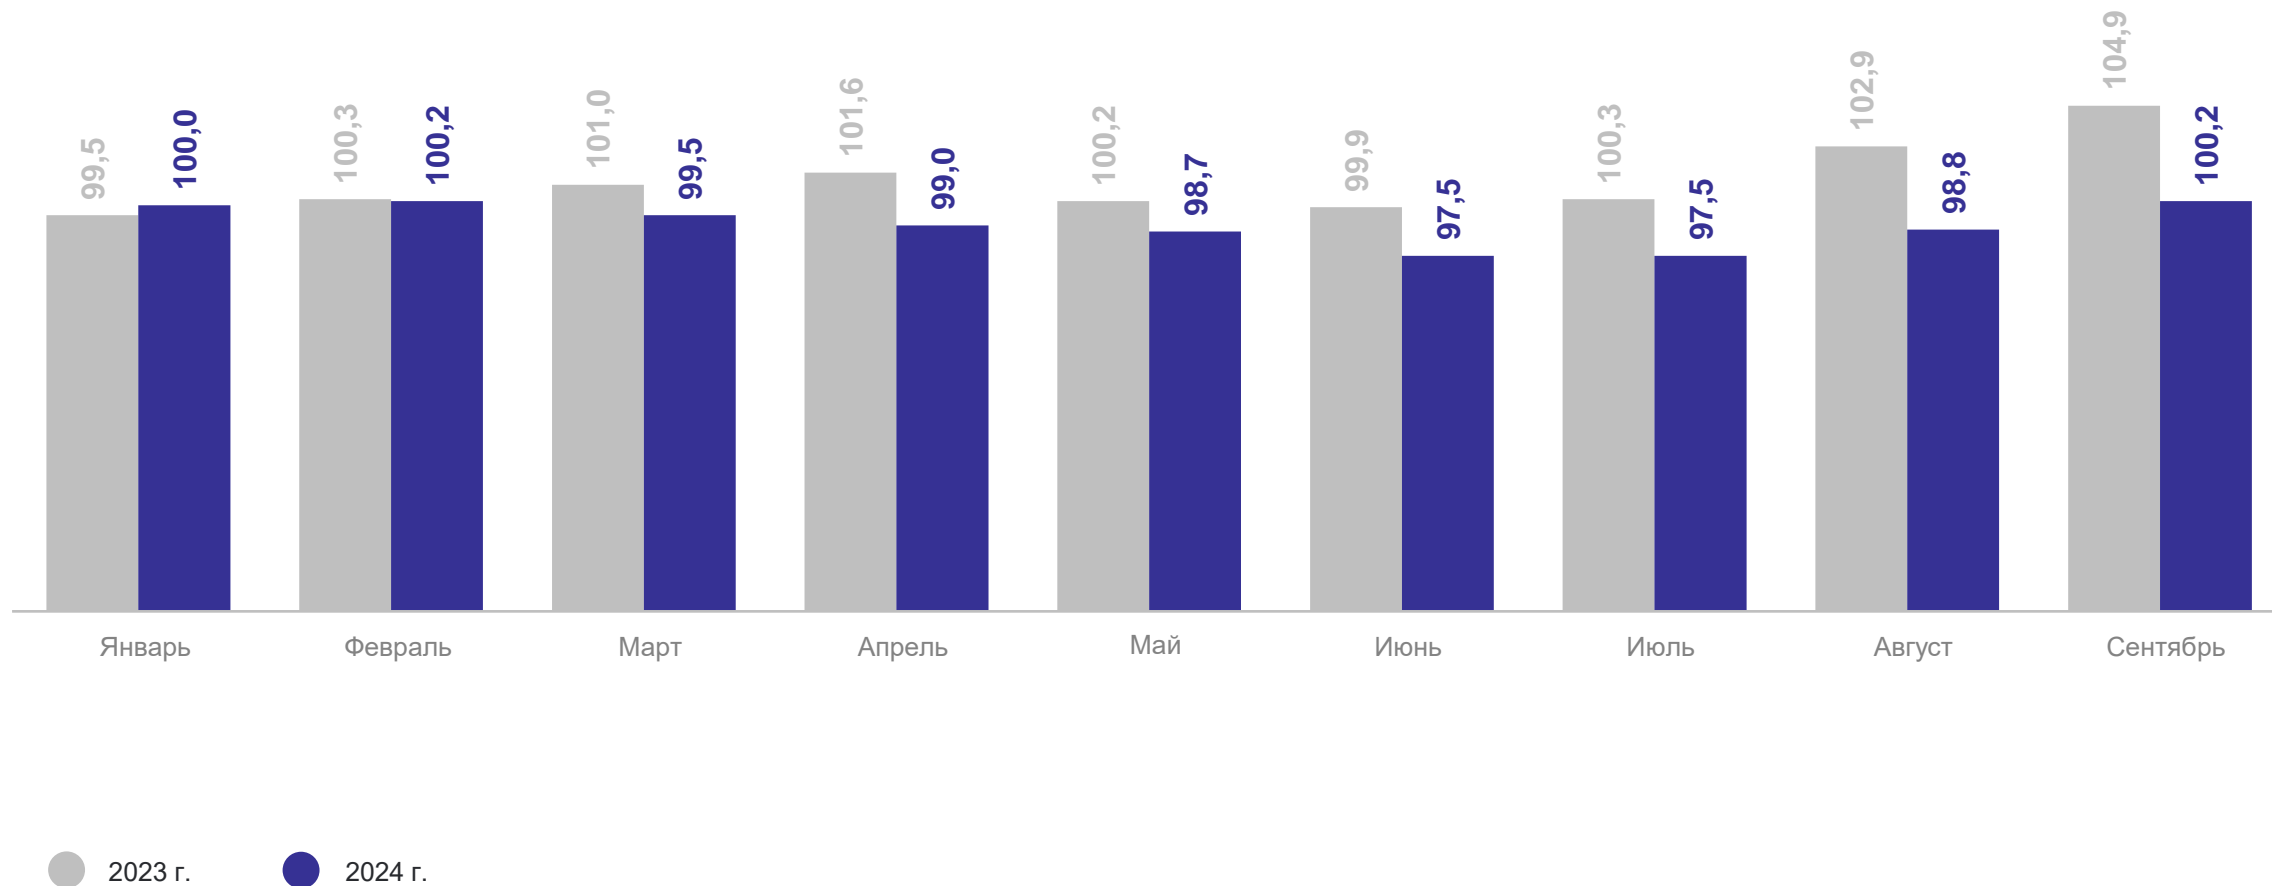

ИНДЕКСЫ ЦЕН ПРОИЗВОДИТЕЛЕЙ СЕЛЬСКОХОЗЯЙСТВЕННОЙ ПРОДУКЦИИ

КАЛИНИНГРАДСТАТ

в % к предыдущему месяцу

ИНДЕКСЫ ЦЕН ПРОИЗВОДИТЕЛЕЙ СЕЛЬСКОХОЗЯЙСТВЕННОЙ ПРОДУКЦИИ

КАЛИНИНГРАДСТАТ

в % к декабрю предыдущего года

ИНДЕКСЫ ЦЕН ПРОИЗВОДИТЕЛЕЙ СЕЛЬСКОХОЗЯЙСТВЕННОЙ ПРОДУКЦИИ

в Северо-Западном федеральном округе, сентябрь 2024 г. в % к августу 2024 г.

КАЛИНИНГРАДСТАТ

Российская Федерация*

101,8%

Северо-Западный федеральный округ

100,9%

Калининградская область

101,4%