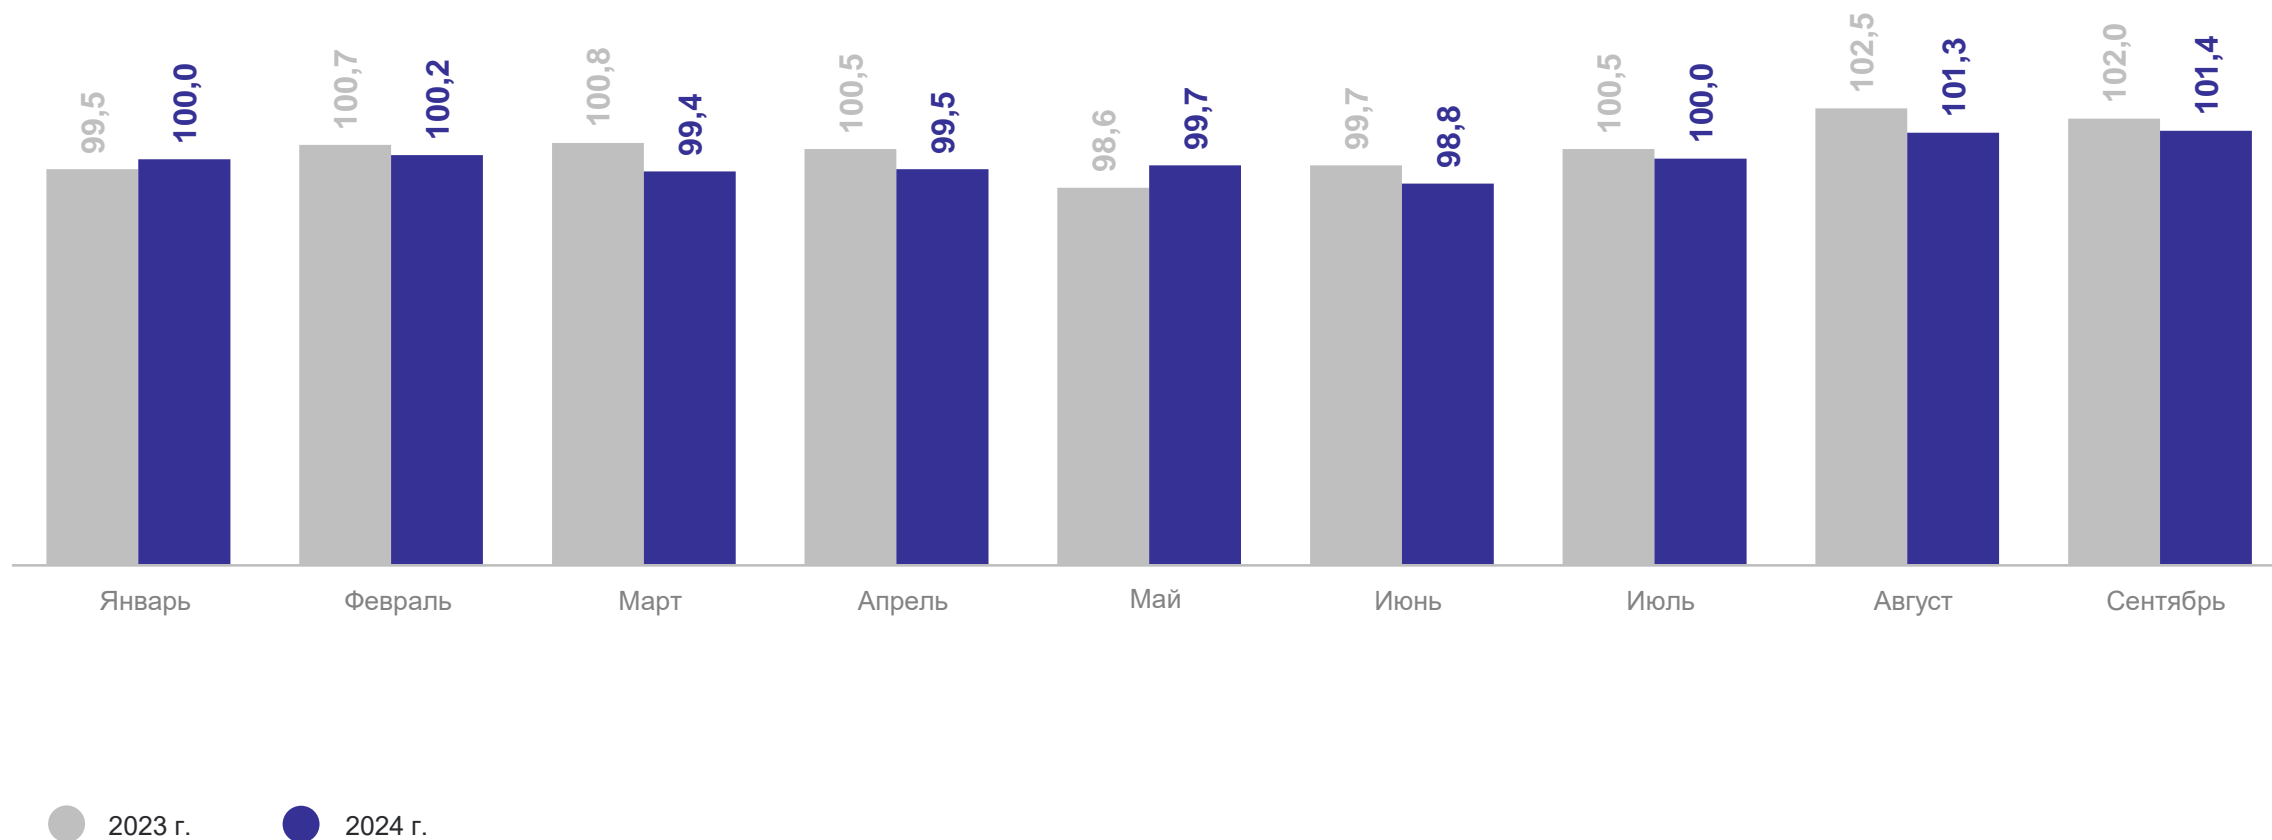

СОДЕРЖАНИЕ

Индексы цен производителей сельскохозяйственной продукции	3
Индексы цен сельскохозяйственных производителей на продукцию растениеводства	7
Индексы цен сельскохозяйственных производителей на продукцию животноводства	10

ИНДЕКСЫ ЦЕН ПРОИЗВОДИТЕЛЕЙ СЕЛЬСКОХОЗЯЙСТВЕННОЙ ПРОДУКЦИИ

КАЛИНИНГРАДСТАТ

в % к предыдущему месяцу