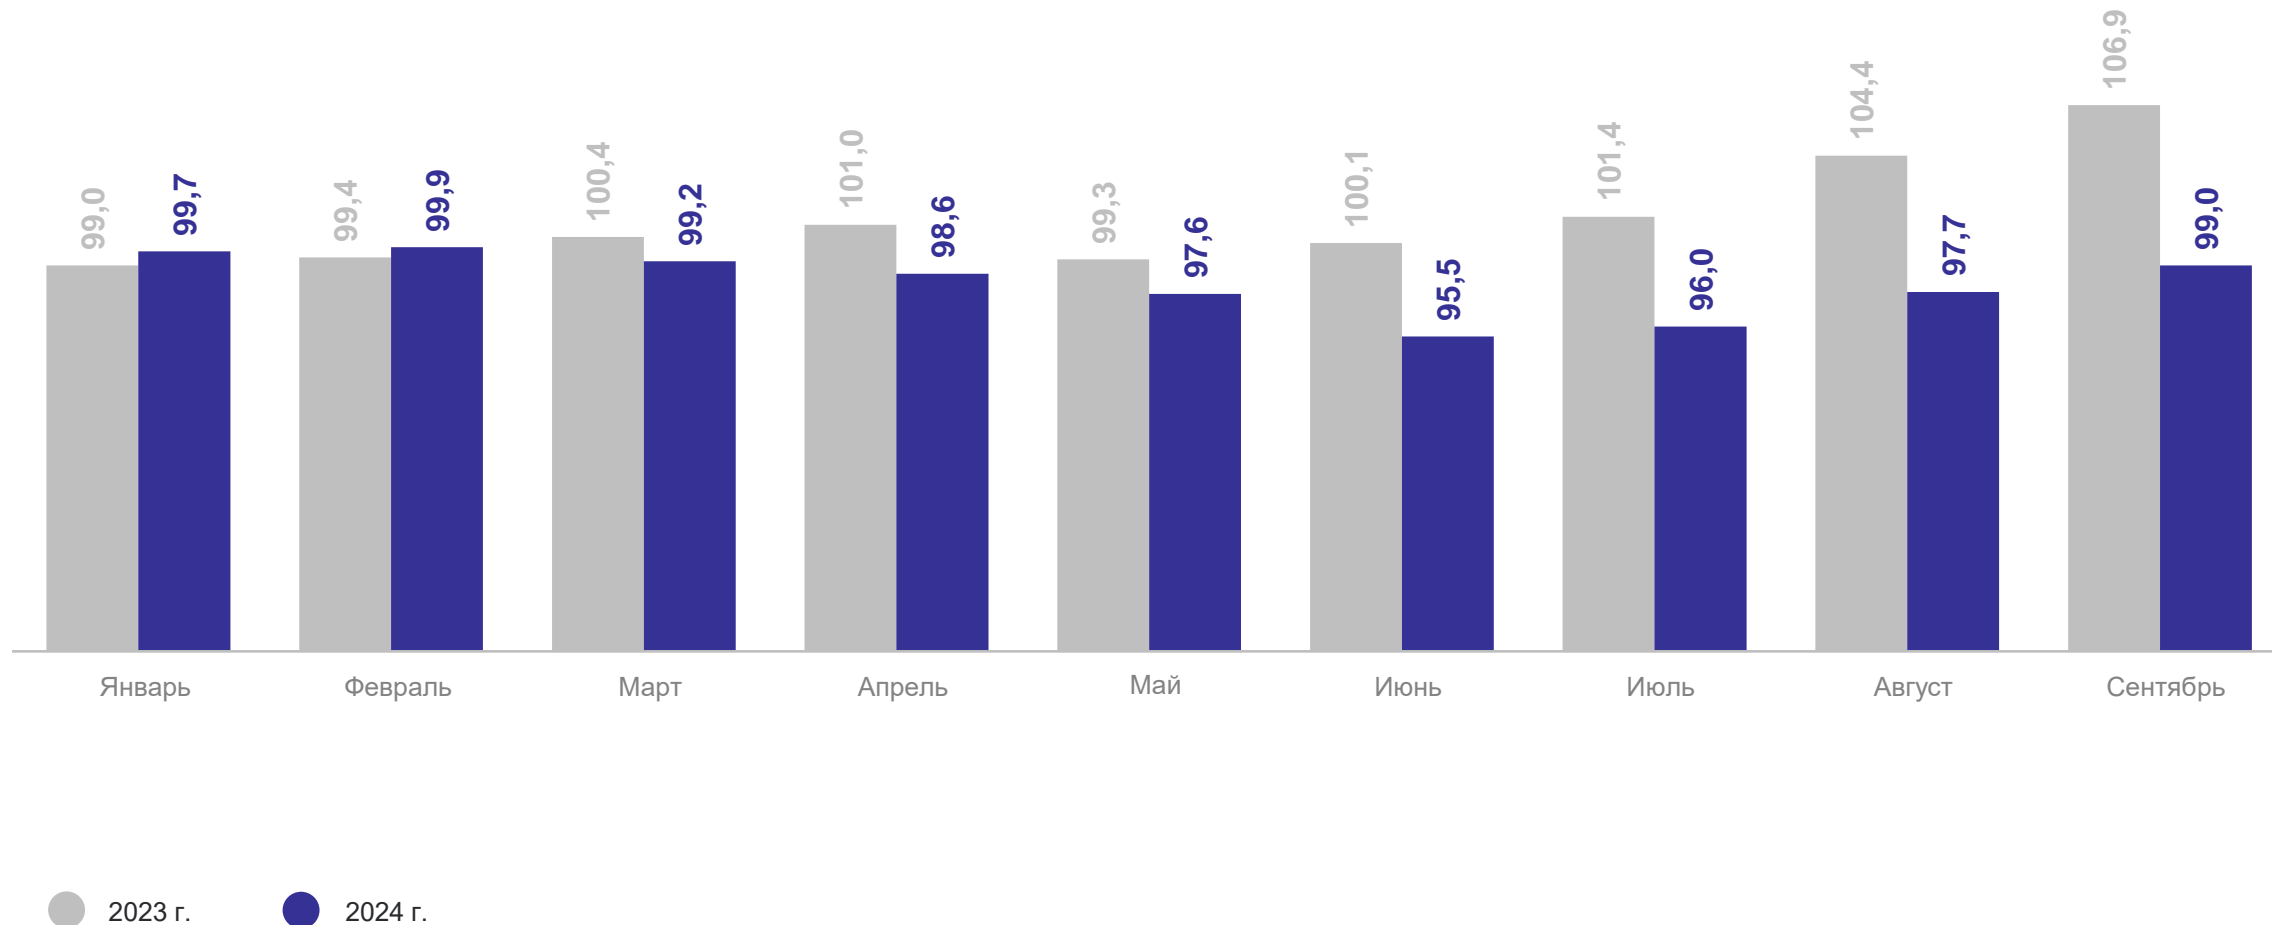

КАЛИНИНГРАДСТАТ

Отдельные виды растениеводства, сентябрь 2024 г. в % к августу 2024 г.

ИНДЕКСЫ ЦЕН СЕЛЬСКОХОЗЯЙСТВЕННЫХ ПРОИЗВОДИТЕЛЕЙ НА ПРОДУКЦИЮ ЖИВОТНОВОДСТВА

КАЛИНИНГРАДСТАТ

в % к предыдущему месяцу

ИНДЕКСЫ ЦЕН СЕЛЬСКОХОЗЯЙСТВЕННЫХ ПРОИЗВОДИТЕЛЕЙ НА ПРОДУКЦИЮ ЖИВОТНОВОДСТВА

КАЛИНИНГРАДСТАТ

в % к декабрю предыдущего года

ИНДЕКСЫ ЦЕН СЕЛЬСКОХОЗЯЙСТВЕННЫХ ПРОИЗВОДИТЕЛЕЙ НА ПРОДУКЦИЮ ЖИВОТНОВОДСТВА

КАЛИНИНГРАДСТАТ

Отдельные виды животноводства, сентябрь 2024 г. в % к августу 2024 г.