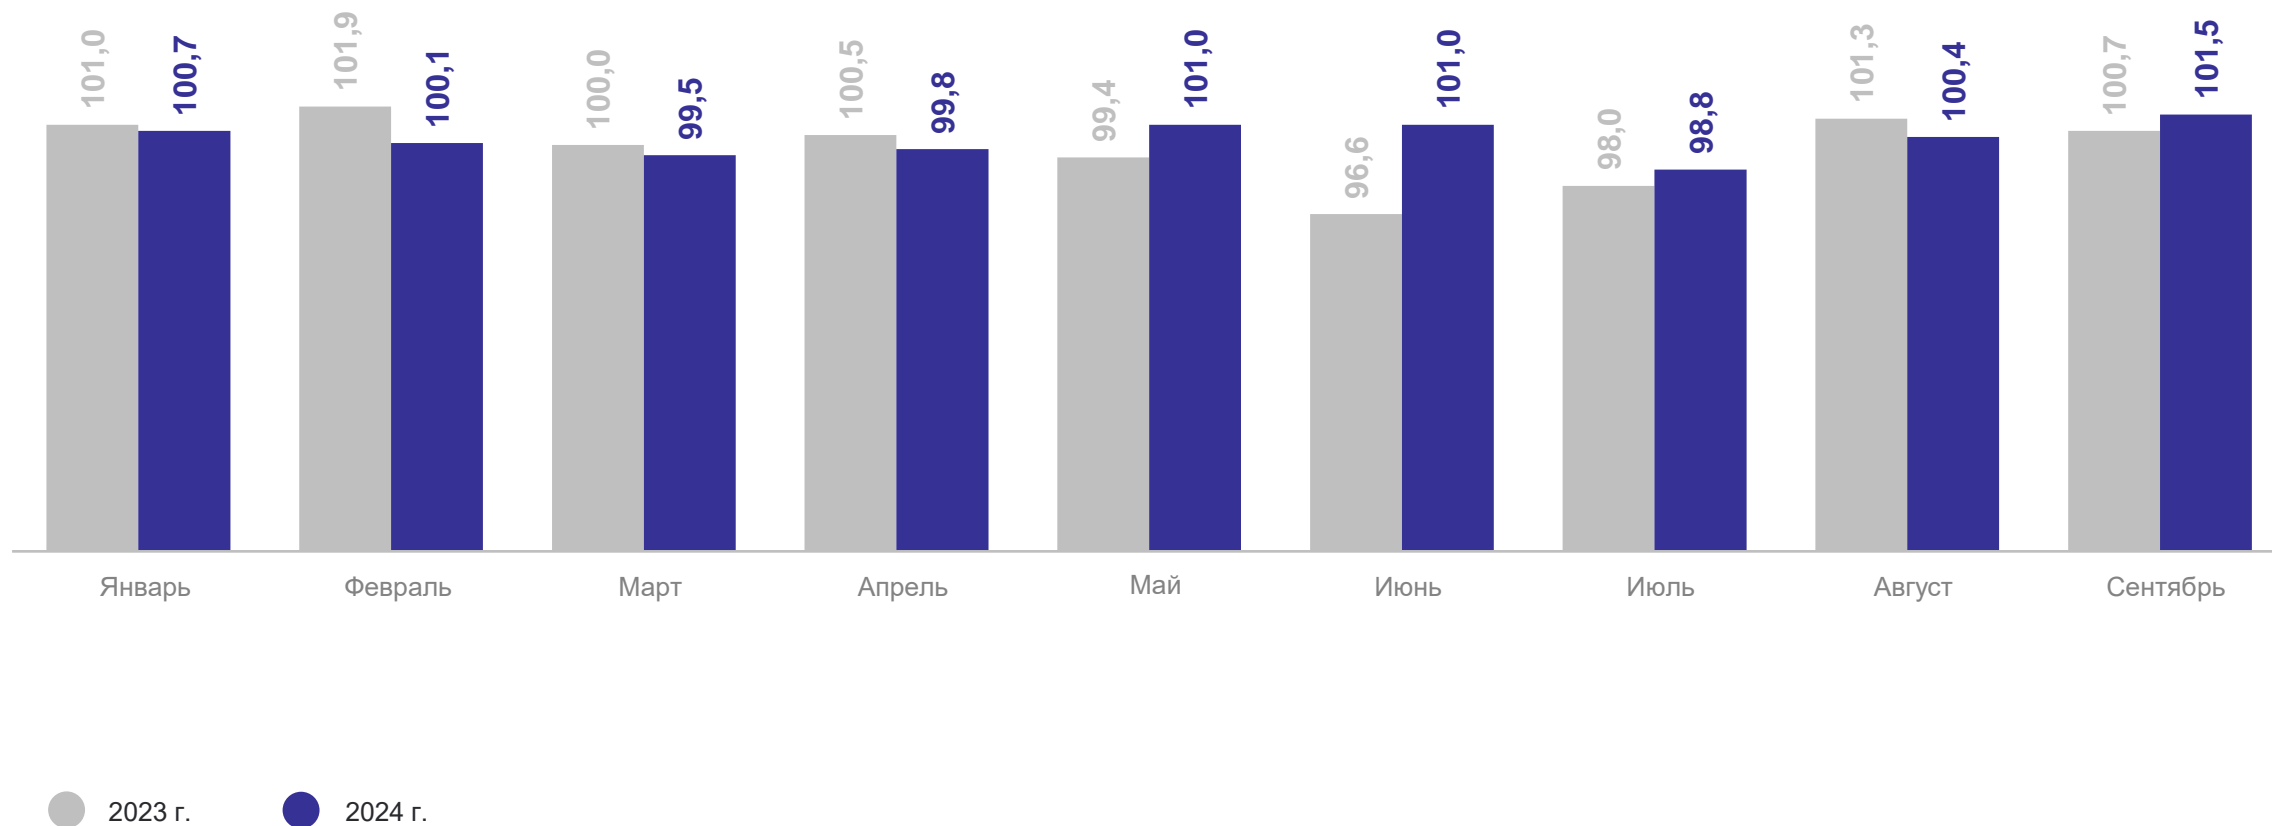

ИНДЕКСЫ ЦЕН СЕЛЬСКОХОЗЯЙСТВЕННЫХ ПРОИЗВОДИТЕЛЕЙ НА ПРОДУКЦИЮ РАСТЕНИЕВОДСТВА

КАЛИНИНГРАДСТАТ

в % к предыдущему месяцу