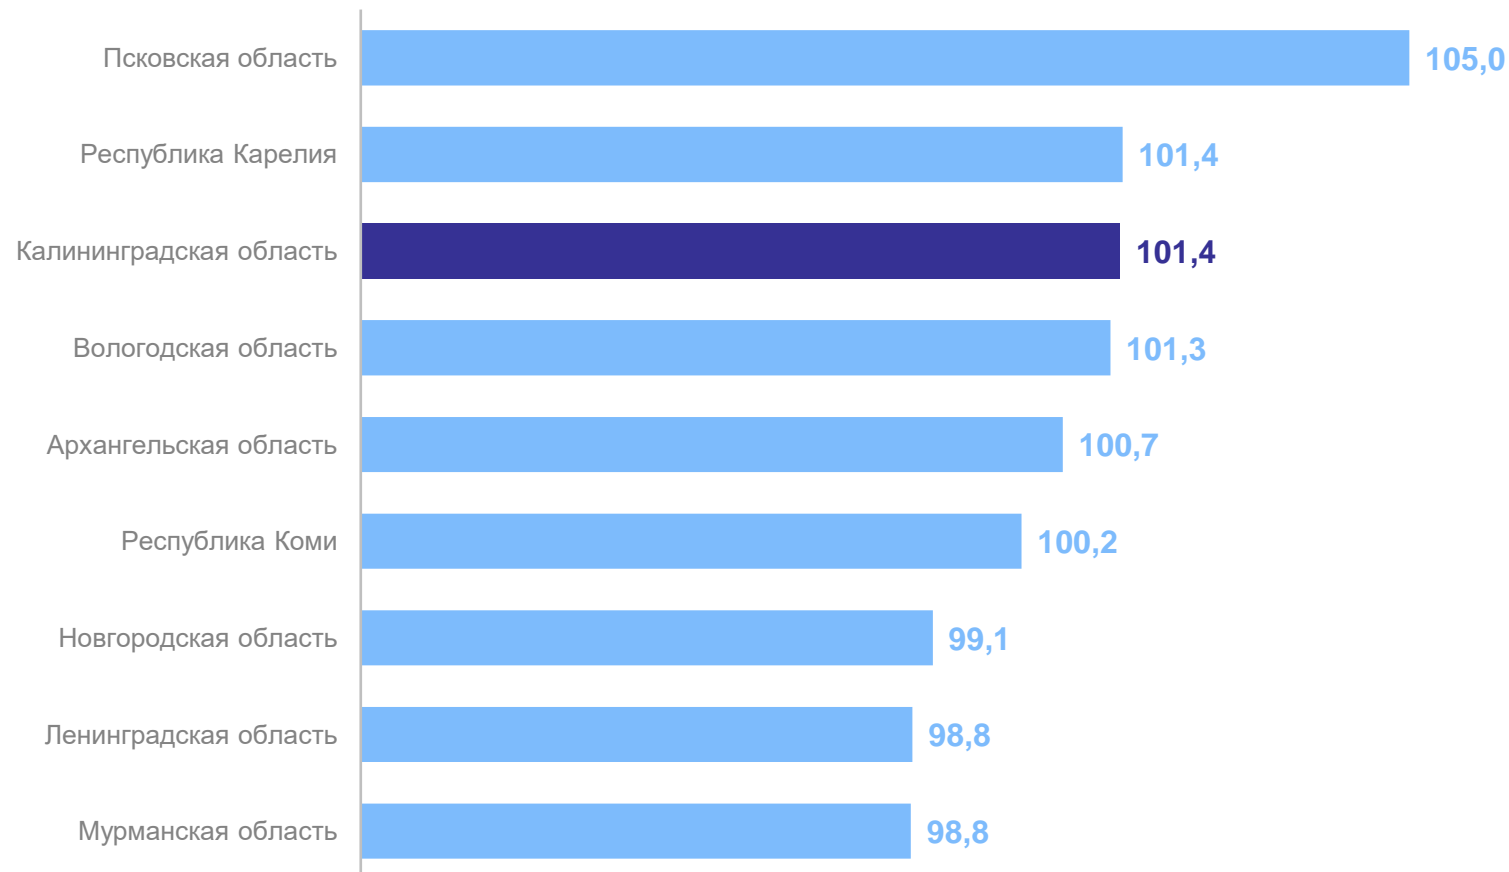

в Северо-Западном федеральном округе, сентябрь 2024 г. в % к августу 2024 г.

КАЛИНИНГРАДСТАТ

Российская Федерация*

101,8%

Северо-Западный федеральный округ

100,9%

Калининградская область

101,4%