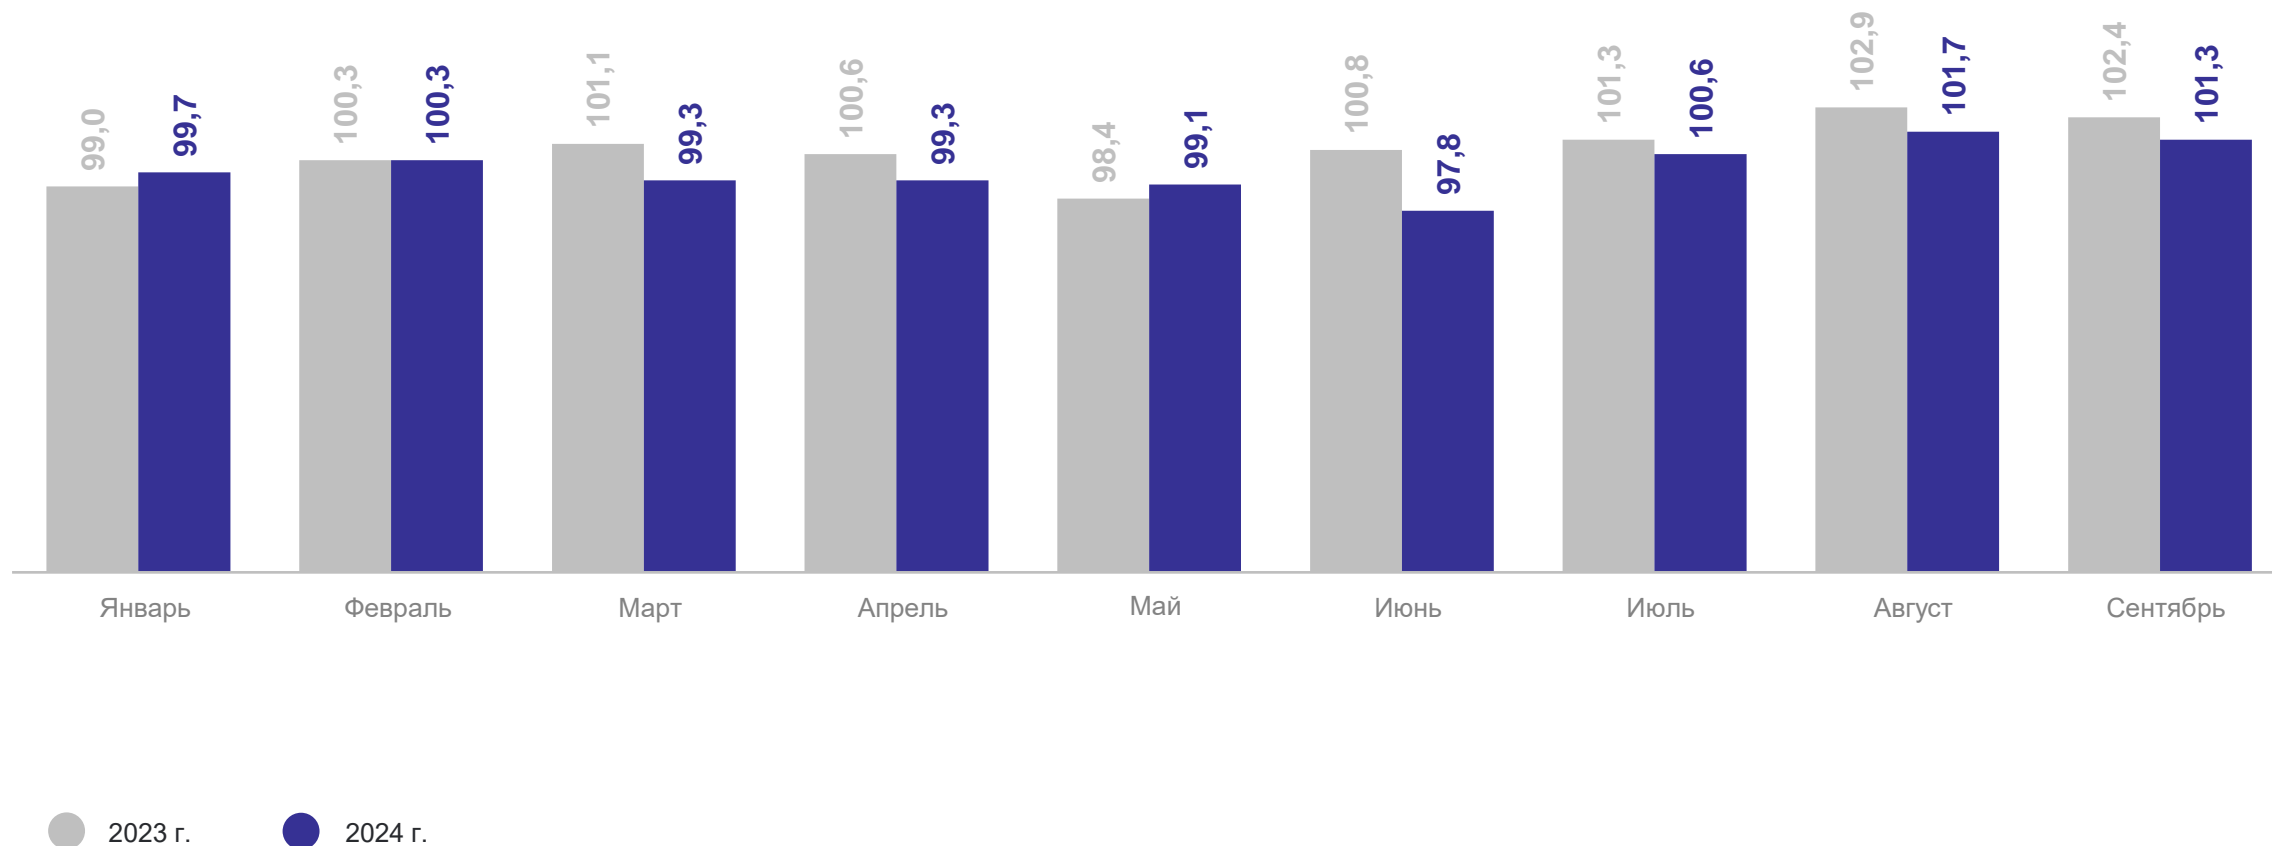

КАЛИНИНГРАДСТАТ

Отдельные виды растениеводства, сентябрь 2024 г. в % к августу 2024 г.

ИНДЕКСЫ ЦЕН СЕЛЬСКОХОЗЯЙСТВЕННЫХ ПРОИЗВОДИТЕЛЕЙ НА ПРОДУКЦИЮ ЖИВОТНОВОДСТВА

КАЛИНИНГРАДСТАТ

в % к предыдущему месяцу

ИНДЕКСЫ ЦЕН СЕЛЬСКОХОЗЯЙСТВЕННЫХ ПРОИЗВОДИТЕЛЕЙ НА ПРОДУКЦИЮ ЖИВОТНОВОДСТВА

КАЛИНИНГРАДСТАТ

в % к декабрю предыдущего года

ИНДЕКСЫ ЦЕН СЕЛЬСКОХОЗЯЙСТВЕННЫХ ПРОИЗВОДИТЕЛЕЙ НА ПРОДУКЦИЮ ЖИВОТНОВОДСТВА

КАЛИНИНГРАДСТАТ

Отдельные виды животноводства, сентябрь 2024 г. в % к августу 2024 г.