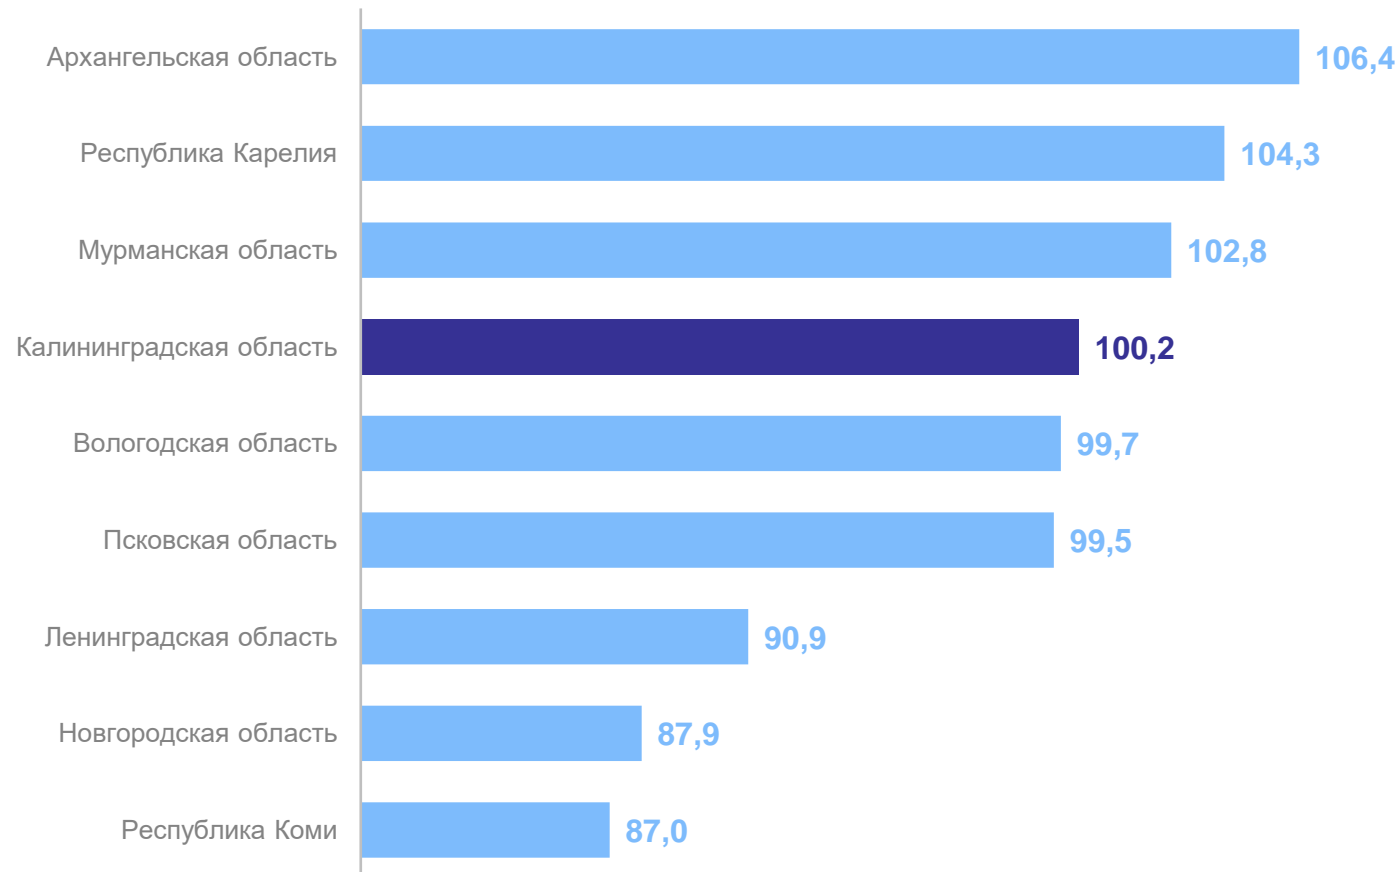

в Северо-Западном федеральном округе, сентябрь 2024 г. в % к декабрю 2023 г.

КАЛИНИНГРАДСТАТ

Российская Федерация*

97,9%

Северо-Западный федеральный округ

94,8%

Калининградская область

100,2%